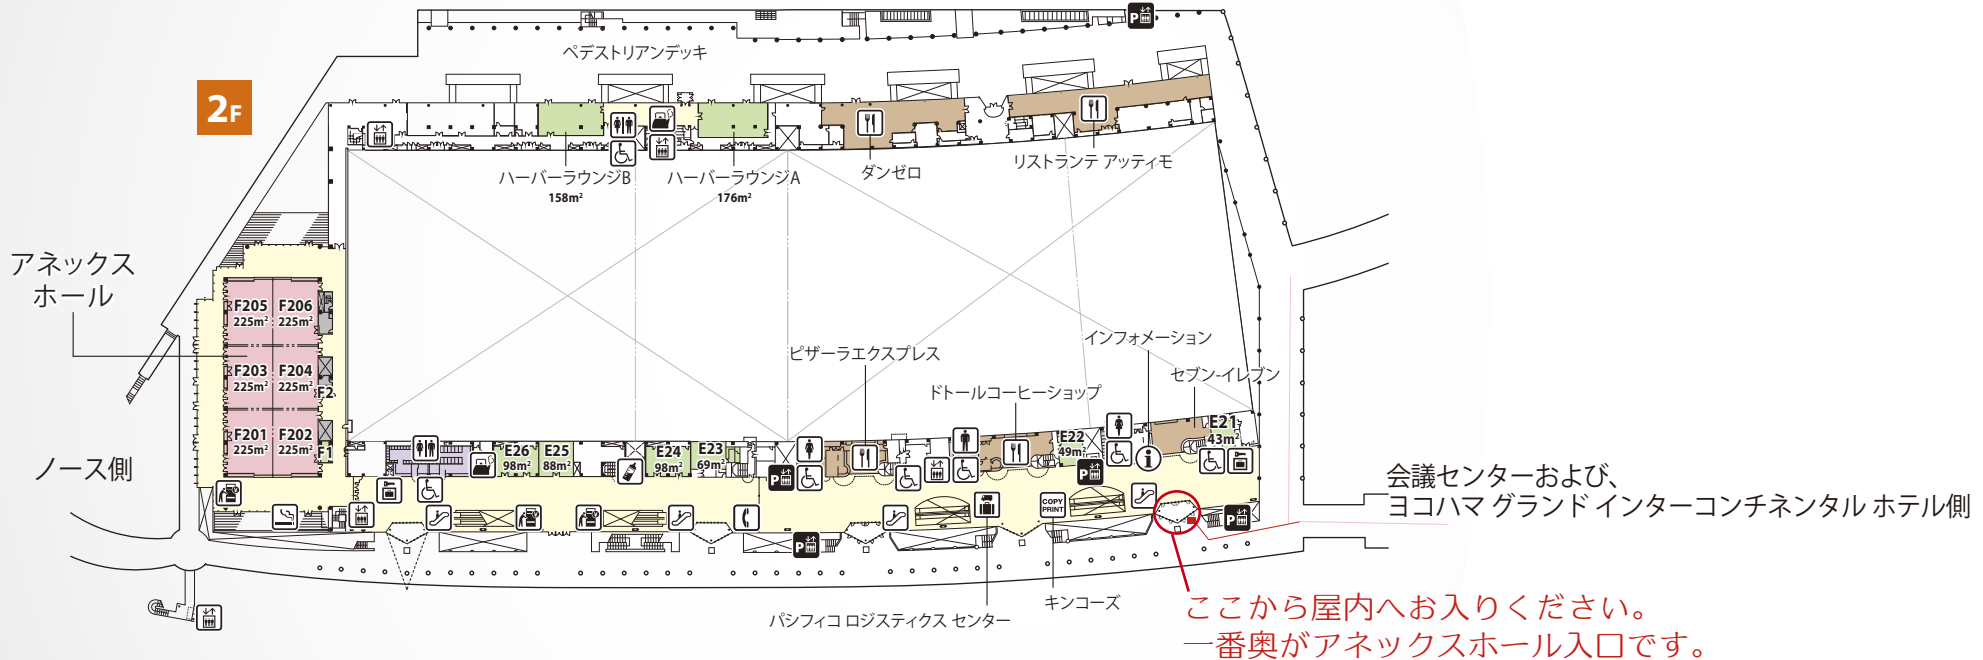

展示ホール内には、コンビニエンスストアやビジネスセンターなど、会期中にご利用いただけるサービス施設が揃っています。

テナント・サービス施設

店舗名	店舗形態	階
デイリーヤマザキ	コンビニエンスストア	1F
セブン-イレブン	コンビニエンスストア	2F

店舗名	店舗形態	階
キンコーズ	ビジネスセンター	2F
パシフィックロジスティクスセンター	荷物配送・お預かり他	2F